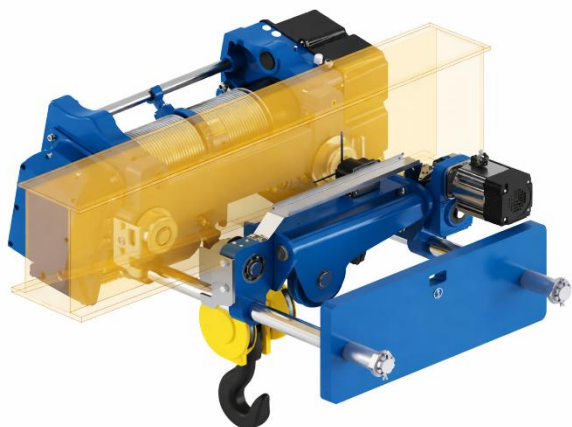

POLIPASTO MONORRIEL

MODELO H-10 Capacidad 5.000 kilos

Polipasto eléctrico monorriel de altura reducida (LH) certificado, marca OMIS.

Clasificación 2M, brinda mayor resistencia y tiempo de operatividad.

En grupos de elevación de cuerpo compacto, puede transportar carga con velocidad precisa y alta velocidad con motor de doble revolución.

Voltaje de control reducido a 24 o 48 volt. VAC.

Incluye botonera colgante ergonómica con un botón de parada de emergencia

Parámetros Técnicos

Modelo	Capacidad Tonelada	Clasificación	Ramales	Izaje		Traslación	
				Potencia	Velocidad (m-min)	Potencia	Velocidad (m-min)
Omis H-10	5	M2	2	3 KW	6	0.37	20/5